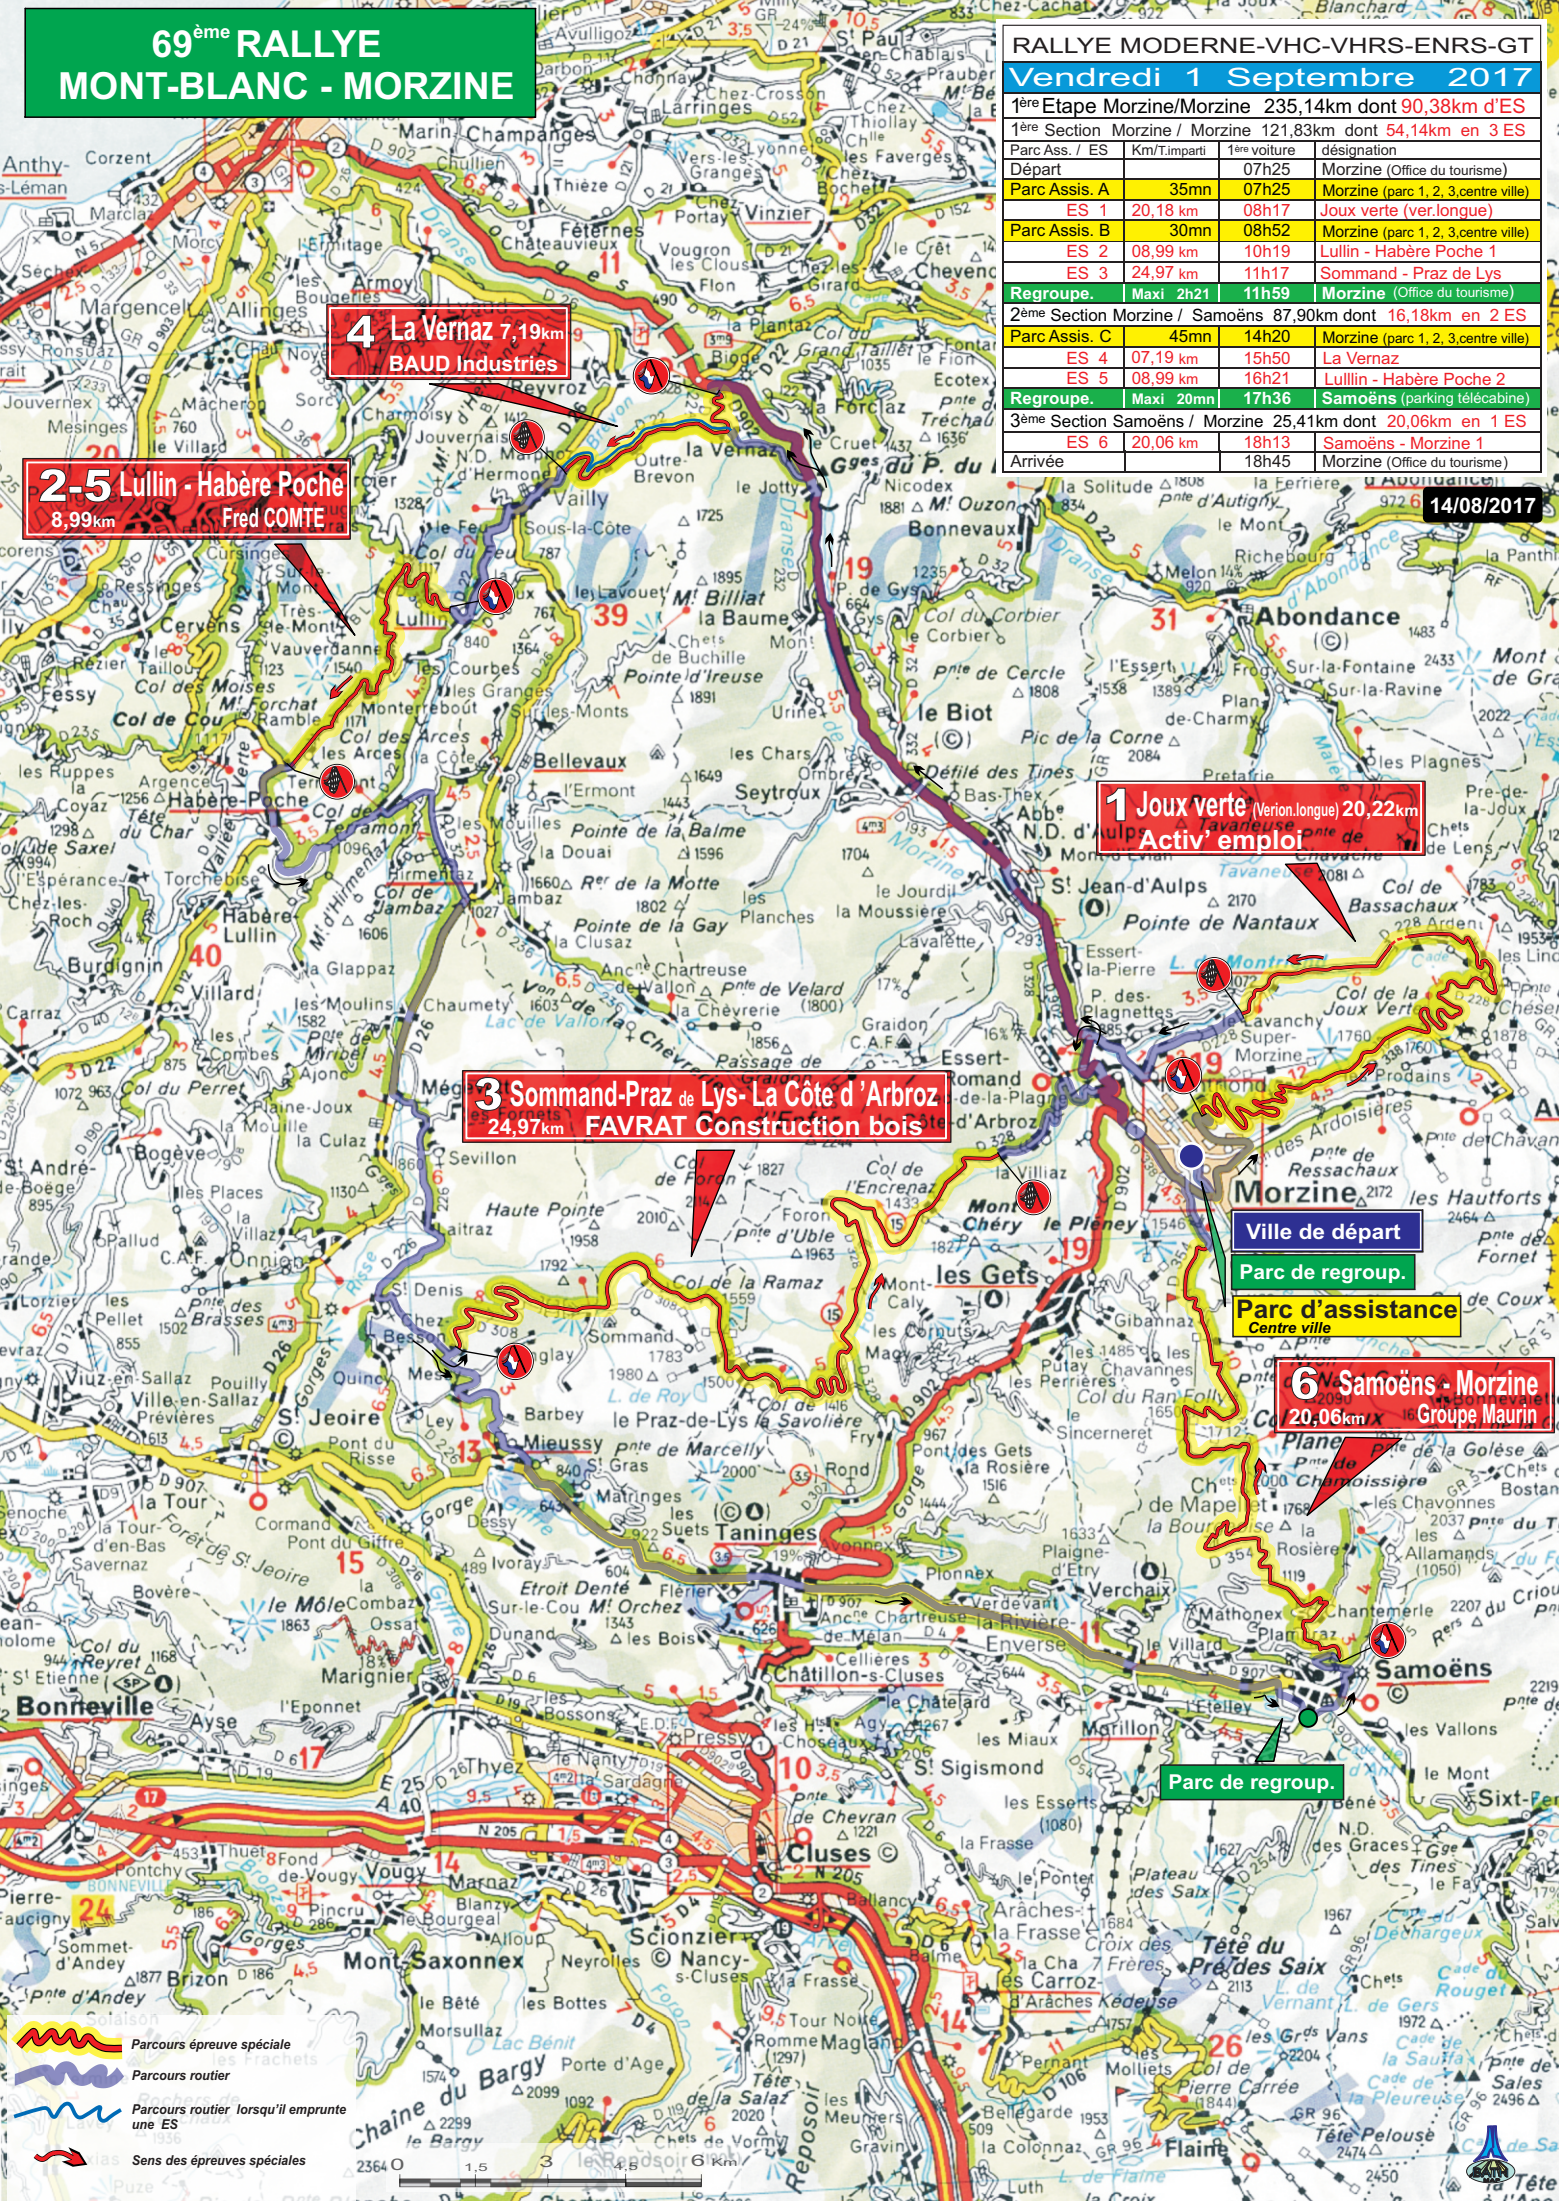

### RALLYE MODERNE

**Samedi 2 Septembre 2017**

2 <sup>ème</sup> Etape Morzine/Morzine 189,36km dont 109,34km d'ES			
4 <sup>ème</sup> Section	Morzine / Samoëns	64,77km	dont 37,42 km en 2 ES
Parc Ass. / ES	Km/T.impact	1 <sup>ère</sup> voiture	désignation
Départ		07h30	Morzine (Office du tourisme)
Parc Assis. D	45mn	07h30	Morzine (parc 1, 2, 3, centre ville)
ES 7	23,96 km	08h38	La Côte-Praz de Lys-Sommand
ES 8	13,46 km	09h48	Morillon - Samoëns 1
Regroupe.	Mini 15mn	10h04	Samoëns (Parking du télécabine)
5 <sup>ème</sup> Section Samoëns / Morzine 25,41km dont 20,06 km en 1 ES			
ES 9	20,06 km	10h36	Samoëns - Morzine 2
Regroupe.	Maxi 2h25mn	11h11	Morzine (Office du tourisme)
6 <sup>ème</sup> Section Morzine / Samoëns 42,07km dont 13,46 km en 1 ES			
Parc Assis. E	45mn	13h36	Morzine (parc 1, 2, 3, centre ville)
ES 10	13,46 km	15h04	Morillon - Samoëns 2
Regroupe.	Mini 10mn	15h20	Samoëns (Parking du télécabine)
7 <sup>ème</sup> Section Samoëns / Morzine 57,11km dont 38,40 km en 2 ES			
ES 11	20,06 km	15h47	Samoëns - Morzine 3
Parc Assis. F			Morzine (parc 1, 2)
ES 12	18,34 km	17h45	Joux verte
Parc de repos	10mn (mini)	18h15	Montriond (Centre)
Arrivée Podium		18h38	Morzine (Office du tourisme)
<b>Totalité du Rallye 424,50km dont 199,72 km d'ES (47,05%)</b>			