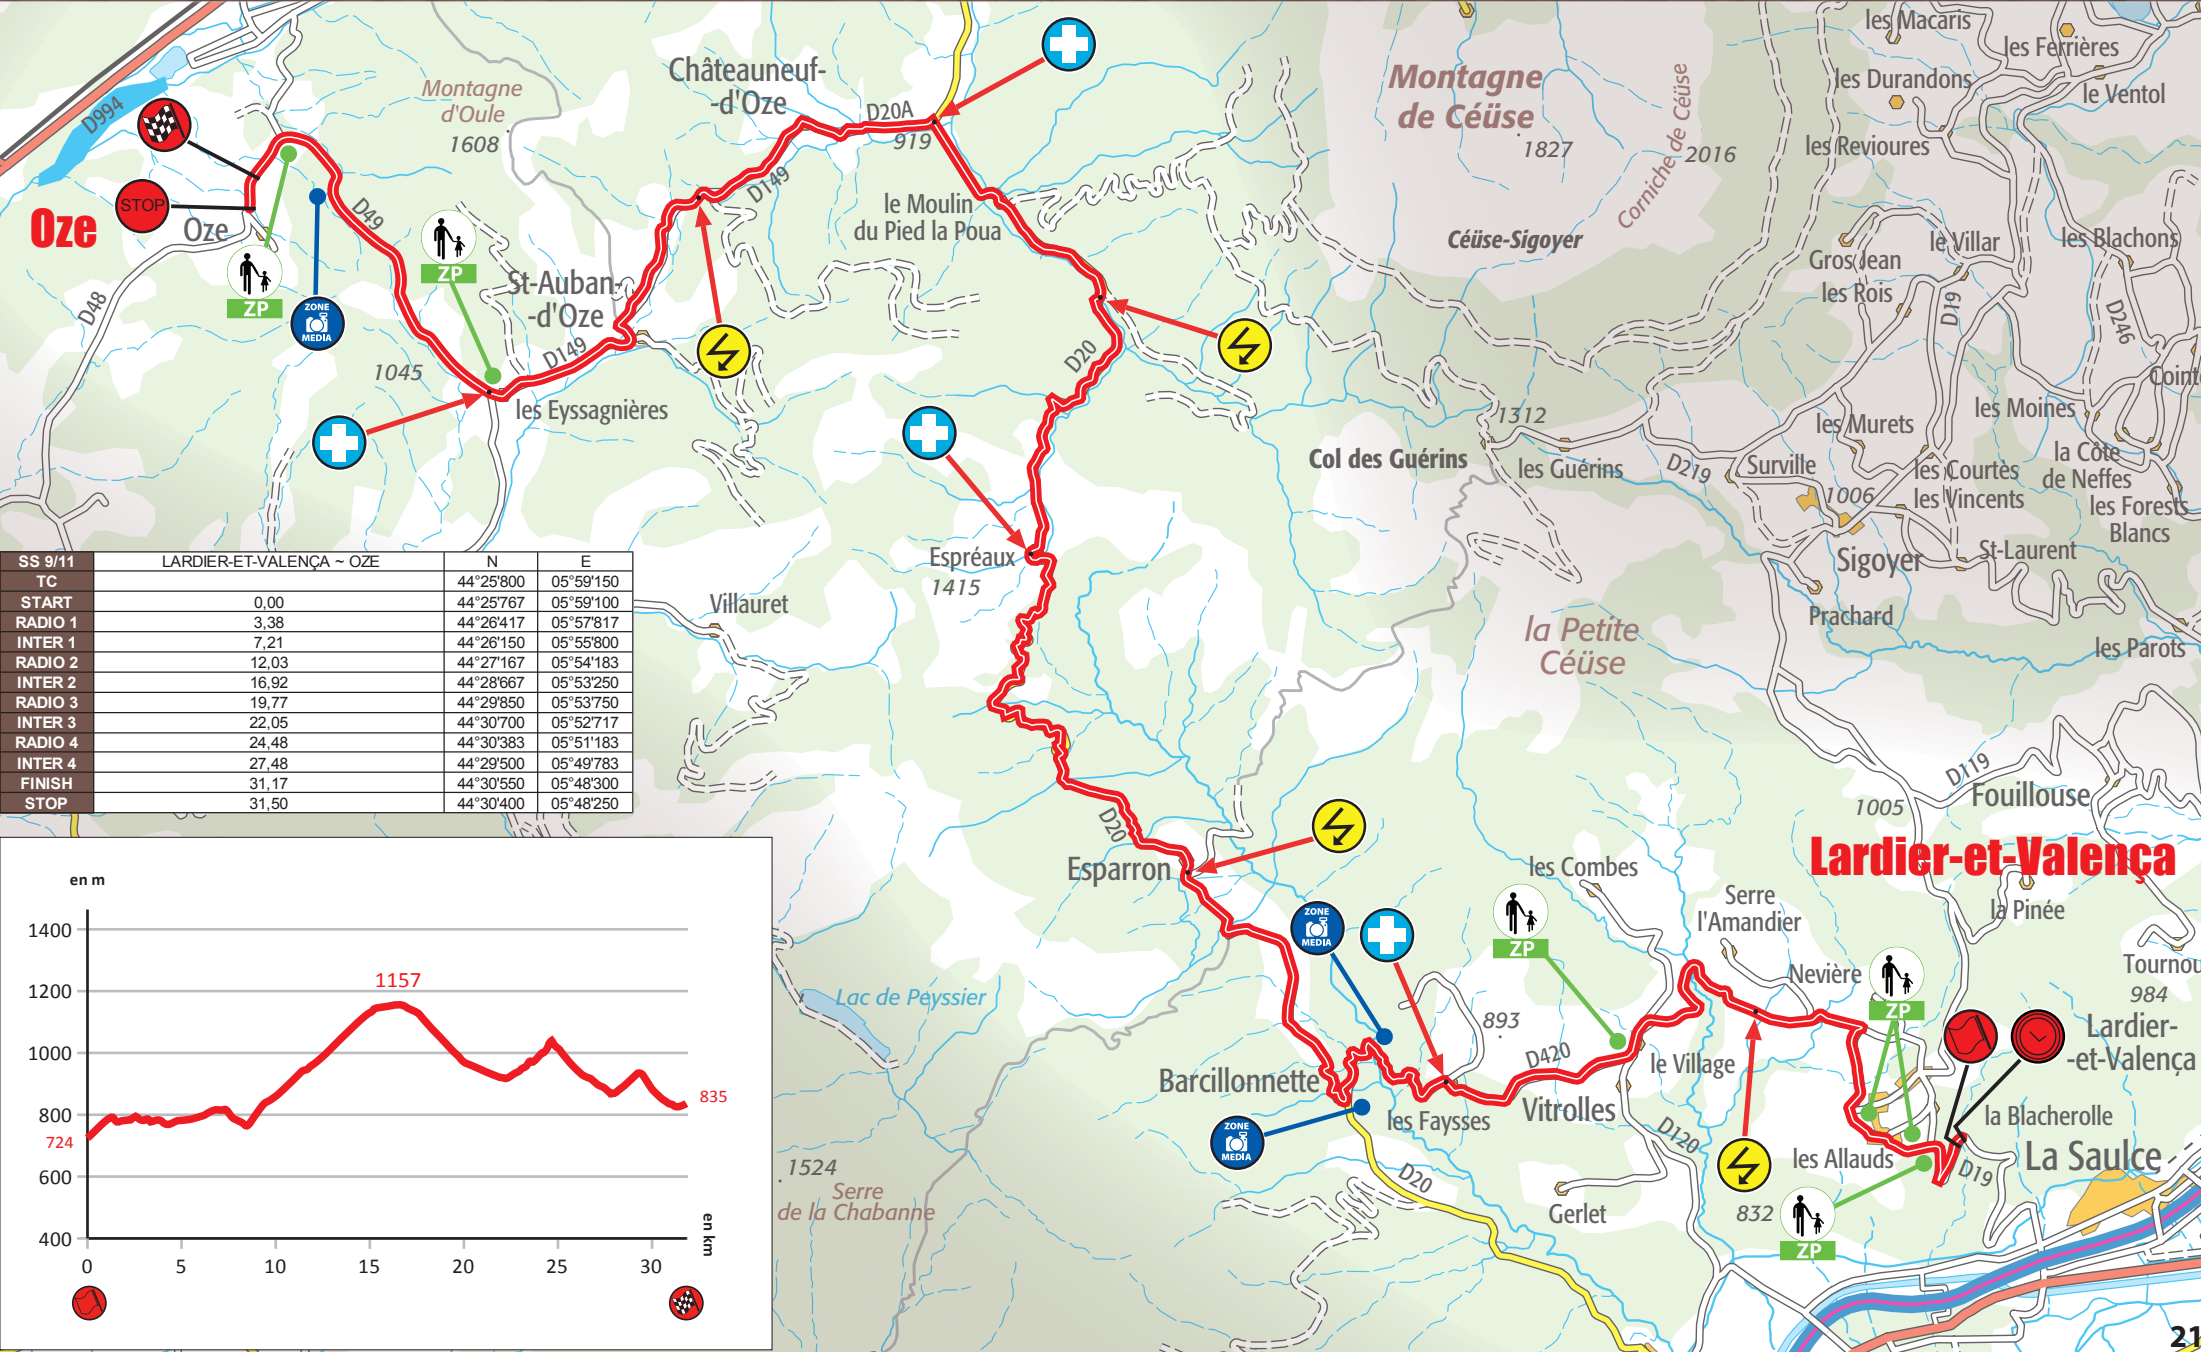

ES / SS 9-11

31,17 km

Lardier-et-Valença ~ Oze

samedi 21 janvier
saturday 21 january

SS 9/11	LARDIER-ET-VALENÇA ~ OZE	N	E
TC		44°25'800	05°59'150
START	0,00	44°25'767	05°59'100
RADIO 1	3,38	44°26'417	05°57'817
INTER 1	7,21	44°26'150	05°55'800
RADIO 2	12,03	44°27'167	05°54'183
INTER 2	16,92	44°28'667	05°53'250
RADIO 3	19,77	44°29'850	05°53'750
INTER 3	22,05	44°30'700	05°52'717
RADIO 4	24,48	44°30'383	05°51'183
INTER 4	27,48	44°29'500	05°49'783
FINISH	31,17	44°30'550	05°48'300
STOP	31,50	44°30'400	05°48'250